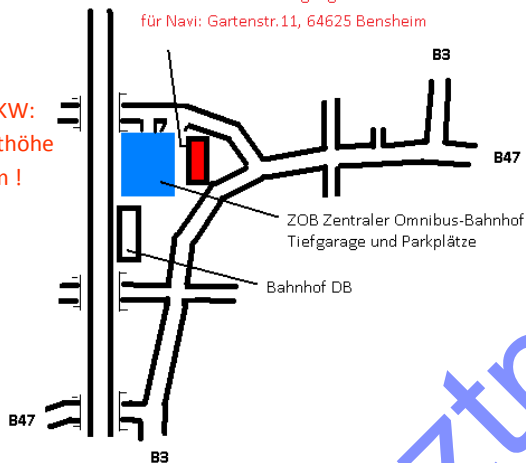

Anfahrtsbeschreibung:

PRAXIS

Rodensteinstr.19 - Eingang Nord
für Navi: Gartenstr.11, 64625 Bensheim

1. Anfahrt zur Praxis:

A5 AS Bensheim oder A67 AS Lorsch

jeweils über B47 nach Bensheim, weiter B3/B47 - Gartenstraße - Zentraler Omnibusbahnhof ZOB (dort kurzes Parken möglich); am besten nur Zugmaschine ohne Anhänger / Auflieger

für Navi-Zieleingabe: Gartenstraße 11 (auch am Straßenrand ist ein kurzes Parken möglich).

Eingang Nord vom Busbahnhof aus.

Durchfahrthöhe Eisenbahnbrücke Gartenstraße 3,9 m!!

2. Anfahrt bis ARAL-Tankstelle

A5 AS Bensheim (aus Fahrtrichtung nach Süden): an der Ampel geradeaus zur ARAL-Tankstelle

A5 AS Bensheim (aus Fahrtrichtung nach Norden): an der Ausfahrt rechts, unter der Autobahn durch und wieder rechts zur ARAL-Tankstelle

A67 AS Lorsch: über B47 nach Bensheim, vor der Autobahnbrücke der A5 nach links zur ARAL-Tankstelle

für Navi-Zieleingabe: Aral Tankstelle Amperestraße 1, 64625 Bensheim (direkt an der A5 AS Bensheim, hinter MCD)