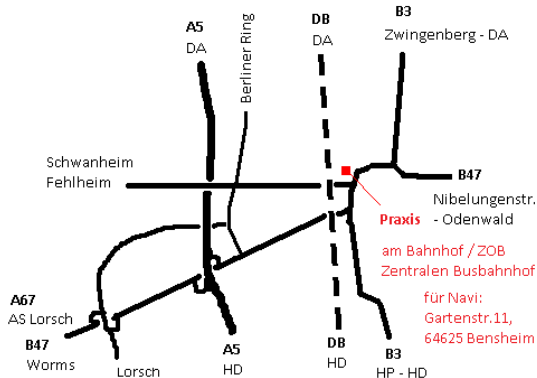

Anfahrtsbeschreibung:

PRAXIS

Rodensteinstr.19 - Eingang Nord
für Navi: Gartenstr.11, 64625 Bensheim

1. Anfahrt zur Praxis:

A5 AS Bensheim oder A67 AS Lorsch

jeweils über B47 nach Bensheim, weiter B3/B47 - Gartenstraße - Zentraler Omnibusbahnhof ZOB (dort kurzes Parken möglich); am besten nur Zugmaschine ohne Anhänger / Auflieger

für Navi-Zieleingabe: Gartenstraße 11 (auch am Straßenrand ist ein kurzes Parken möglich).

Eingang Nord vom Busbahnhof aus.

Durchfahrthöhe Eisenbahnbrücke Gartenstraße 3,9 m!!

2. Anfahrt bis ARAL-Tankstelle

A5 AS Bensheim (aus Fahrtrichtung nach Süden): an der Ampel geradeaus zur ARAL-Tankstelle

A5 AS Bensheim (aus Fahrtrichtung nach Norden): an der Ausfahrt rechts, unter der Autobahn durch und wieder rechts zur ARAL-Tankstelle

A67 AS Lorsch: über B47 nach Bensheim, vor der Autobahnbrücke der A5 nach links zur ARAL-Tankstelle

für Navi-Zieleingabe: Aral Tankstelle Amperestraße 1, 64625 Bensheim (direkt an der A5 AS Bensheim, hinter MCD)